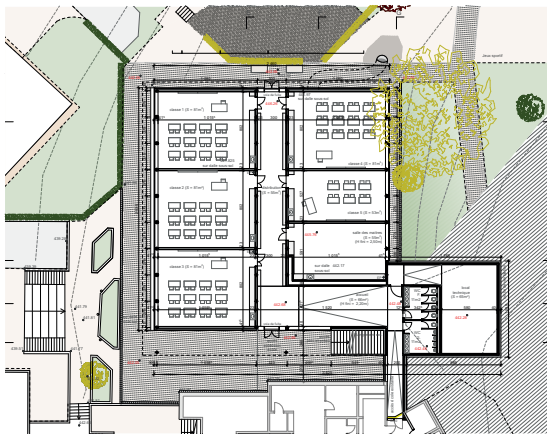

Mandant Commune de Cologny

Mission Création de 5 classes et locaux de service.

Fonction Architecte

Période 2021-2022

Partenaires WR, ESM, Enerlink

Création de 5 classes et locaux de service en extension de l'école existante par surélévation du parking et nouveau préau en toiture lié au parc public.

Plan extension

Diagramme explicatif

Coupe schématique

Vue intérieure

Vue extérieure